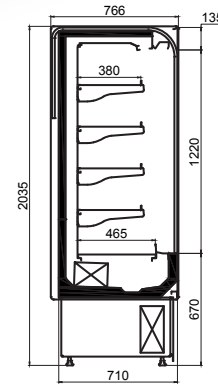

ASINO			
TEKNİK BİLGİLER / TECHNICAL SPECIFICATIONS			
DERİNLİK / DEPTH	mm	M/780	M/870
ÇALIŞMA SICAKLIĞI / OPERATING TEMPERATURE	°C	M2 (-1 / +7 °C)	
UZUNLUK / LENGTH / YAN KAPAK HARIÇ / WITHOUT SIDE WALL	mm	937,5	937,5
		1250	1250
YAN KAPAKLAR / SIDE WALL	mm	30 + 30	N/A

ASINO M