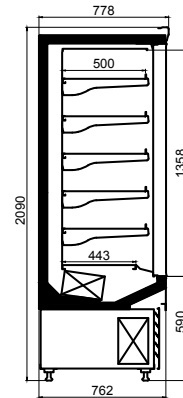

Efes N Plug-in

İçten Motorlu Cam Kapaklı Şişe Soğutucu
Integral Glass Door Chiller

TR

- Dikey soğuk dolap, iklimlendirme sınıfı 3M2
- Ön yükseklik 59 cm
- Standart buharlaştırma kabı ile kondenser ünitesi
- Çıkarılabilir kondenser ünitesi / kolay bakım
- Ral kodu renk seçenekleri
- Plastik koruma bumperleri
- 4 sıra raf
- Her kapıda dikey T8 LED aydınlatma
- Hermetik kompresör

EN

- Vertical chiller, Climate class 3M2
- Front Height 59cm
- Built in condensing unit with condensate water evaporator coming standard
- Pull out condensate tray / easy maintenance
- Ral colour options
- Plastic bumpers
- 4 levels of shelving on top
- Vertical T8 LED pillar lights on each door
- Hermetique compressor

EFES N

EFES N PLUG-IN		
TEKNİK BİLGİLER / TECHNICAL SPECIFICATIONS		
DERİNLİK / DEPTH	mm	762
ÇALIŞMA SICAKLIĞI / OPERATING TEMPERATURE	°C	M2 (-1 / +7 °C)
UZUNLUK / LENGTH	mm	1250
		1875
YAN KAPAKLAR / SIDE WALL	mm	50 + 50