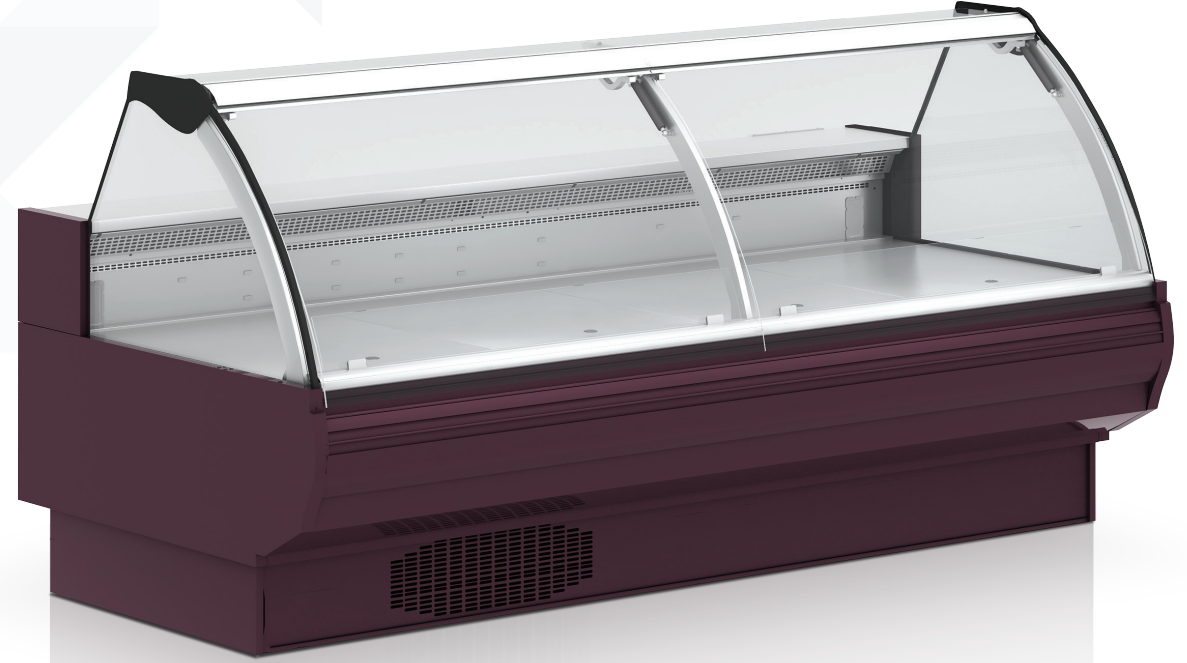

Kaunos Plug-in

İçten Motorlu Depolu Servis Reyonu
Plug-In Ventilated Serve Over Counter
With Understorage

TR

- Tava altı soğutmalı depo
- 240 mm genişliğinde paslanmaz çelik tezgah
- Paslanmaz çelik tava
- Temperli ve bombe kaldırılabilir camlar
- Plastik bumperler
- Ral kodu renk seçenekleri
- ABS kaliteli yan duvarlar ve alt depo kapıları
- PVC kaplı iç yüzey
- Sessiz ve verimli kondenser ünitesi
- Üstte tek sıra T8 LED aydınlatma

EN

- Refrigerated Understorage
- 240 mm Stainless steel workplate
- Stainless steel trays
- Lift Up tempered Curved Glass
- Plastic protection bumpers
- RAL Colour options
- ABS Sidewalls and storage doors
- PVC coated interior surface
- Silent&efficient condensing unit
- Single T8 LED canopy lightning

KAUNOS PLUG-IN

TEKNİK BİLGİLER / TECHNICAL SPECIFICATIONS

DERİNLİK / DEPTH	mm	1120
ÇALIŞMA SICAKLIĞI OPERATING TEMPERATURE	°C	M1 (-1/+5 °C)
		M2 (-1/+7 °C)
UZUNLUK / LENGTH YAN KAPAK HARIÇ WITHOUT SIDE WALL	mm	937,5
		1250
		1875
		2500
		3125
YAN KAPAKLAR / SIDE WALL	mm	3750
		40 + 40