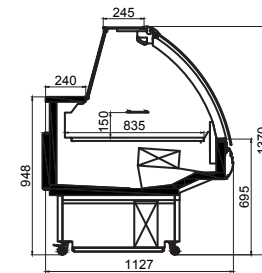

Kaunos Plug-in

İçten Motorlu Depolu Servis Reyonu
Plug-In Ventilated Serve Over Counter
With Understorage

TR

- Tava altı soğutmalı depo
- 240 mm genişliğinde paslanmaz çelik tezgah
- Paslanmaz çelik tava
- Temperli ve bombe kaldırılabilir camlar
- Plastik bumperler
- Ral kodu renk seçenekleri
- ABS kaliteli yan duvarlar ve alt depo kapıları
- PVC kaplı iç yüzey
- Sessiz ve verimli kondenser ünitesi
- Üstte tek sıra T8 LED aydınlatma

EN

- Refrigerated Understorage
- 240 mm Stainless steel workplate
- Stainless steel trays
- Lift Up tempered Curved Glass
- Plastic protection bumpers
- RAL Colour options
- ABS Sidewalls and storage doors
- PVC coated interior surface
- Silent&efficient condensing unit
- Single T8 LED canopy lightning

KAUNOS PLUG-IN

TEKNİK BİLGİLER / TECHNICAL SPECIFICATIONS

DERİNLİK / DEPTH	mm	1120
ÇALIŞMA SICAKLIĞI OPERATING TEMPERATURE	°C	M1 (-1/+5 °C)
		M2 (-1/+7 °C)
UZUNLUK / LENGTH YAN KAPAK HARIÇ WITHOUT SIDE WALL	mm	937,5
		1250
		1875
		2500
		3125
YAN KAPAKLAR / SIDE WALL	mm	3750
		40 + 40

KAUNOS

COLD SECTION

PLUG-IN

MEAT

CHICKEN

PRE-PACKED
FISH

PRE-PACKED
MEAT

CHEESE

PATISSERIE