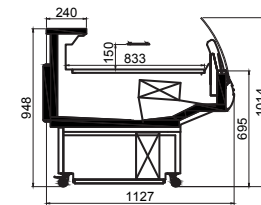

Kaunos Plug-in

İçten Motorlu Depolu Servis Reyonu
Plug-In Ventilated Serve Over Counter
With Understorage

TR

- Tava altı soğutmalı depo
- 240 mm genişliğinde paslanmaz çelik tezgah
- Paslanmaz çelik tava
- Temperli ve bombe kaldırılabilir camlar
- Plastik bumperler
- Ral kodu renk seçenekleri
- ABS kaliteli yan duvarlar ve alt depo kapıları
- PVC kaplı iç yüzey
- Sessiz ve verimli kondenser ünitesi
- Üstte tek sıra T8 LED aydınlatma

EN

- Refrigerated Understorage
- 240 mm Stainless steel workplate
- Stainless steel trays
- Lift Up tempered Curved Glass
- Plastic protection bumpers
- RAL Colour options
- ABS Sidewalls and storage doors
- PVC coated interior surface
- Silent&efficient condensing unit
- Single T8 LED canopy lightning

KAUNOS PLUG-IN

TEKNİK BİLGİLER / TECHNICAL SPECIFICATIONS

DERİNLİK / DEPTH	mm	1120
ÇALIŞMA SICAKLIĞI OPERATING TEMPERATURE	°C	M1 (-1/+5 °C)
		M2 (-1/+7 °C)
UZUNLUK / LENGTH YAN KAPAK HARIÇ WITHOUT SIDE WALL	mm	937,5
		1250
		1875
		2500
		3125
YAN KAPAKLAR / SIDE WALL	mm	3750
		40 + 40

KAUNOS S

COLD SECTION

PLUG-IN

MEAT

CHICKEN

PRE-PACKED
FISH

PRE-PACKED
MEAT

CHEESE

PATISSERIE