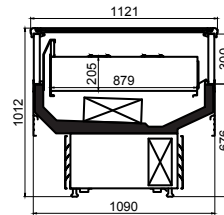

Klaros Plug-in

İçten Motorlu Havuz Derin Dondurucu
Integral Island Freezer

TR

- İçten motorlu derin dondurucu havuz; 3L2 standartında çalışma sıcaklığı
- Kayar cam kapama
- Sessiz ve verimli kondenser ünitesi
- Yoğuşma suyu için kendinden buharlaştırma
- Ral kodu renk seçenekleri
- Plastik koruma bumperleri

EN

- Integral Deepfreeze Island; 3L2 temp. performance
- Sliding cover
- Silent&efficient condensing unit
- Self evaporation system for condensate water
- Ral colour options
- Plastic bumpers

KLAROS

KLAROS PLUG-IN

TEKNİK BİLGİLER / TECHNICAL SPECIFICATIONS

DERİNLİK / DEPTH	mm	1090
ÇALIŞMA SICAKLIĞI / OPERATING TEMPERATURE	°C	L2 (-15 / -18 °C)
UZUNLUK / LENGTH	mm	1875 2500
YAN KAPAKLAR / SIDE WALL	mm	60 + 60