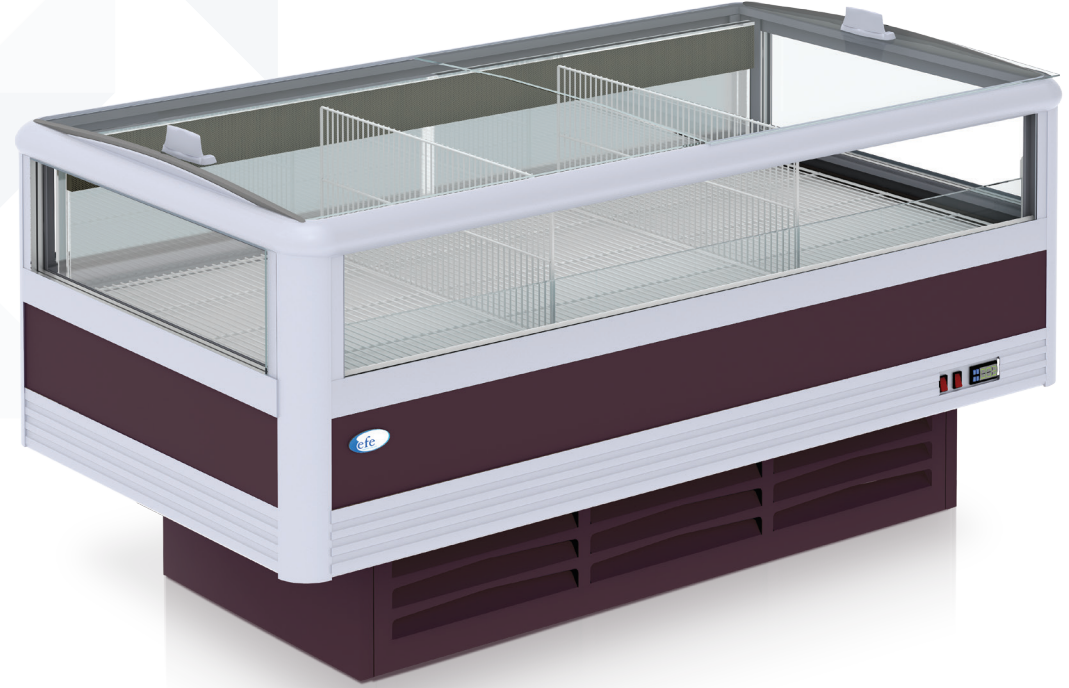

Klaros Plug-in

İçten Motorlu Havuz Derin Dondurucu
Integral Island Freezer

TR

- İçten motorlu derin dondurucu havuz; 3L2 standartında çalışma sıcaklığı
- Kayar cam kapama
- Sessiz ve verimli kondenser ünitesi
- Yoğuşma suyu için kendinden buharlaştırma
- Ral kodu renk seçenekleri
- Plastik koruma bumperleri

EN

- Integral Deepfreeze Island; 3L2 temp. performance
- Sliding cover
- Silent&efficient condensing unit
- Self evaporation system for condensate water
- Ral colour options
- Plastic bumpers

KLAROS PLUG-IN

TEKNİK BİLGİLER / TECHNICAL SPECIFICATIONS

DERİNLİK / DEPTH	mm	1090
ÇALIŞMA SICAKLIĞI / OPERATING TEMPERATURE	°C	L2 (-15 / -18 °C)
UZUNLUK / LENGTH	mm	1875 2500
YAN KAPAKLAR / SIDE WALL	mm	60 + 60

COLD SECTION

REMOTE

ICE CREAM

FROZEN FOOD