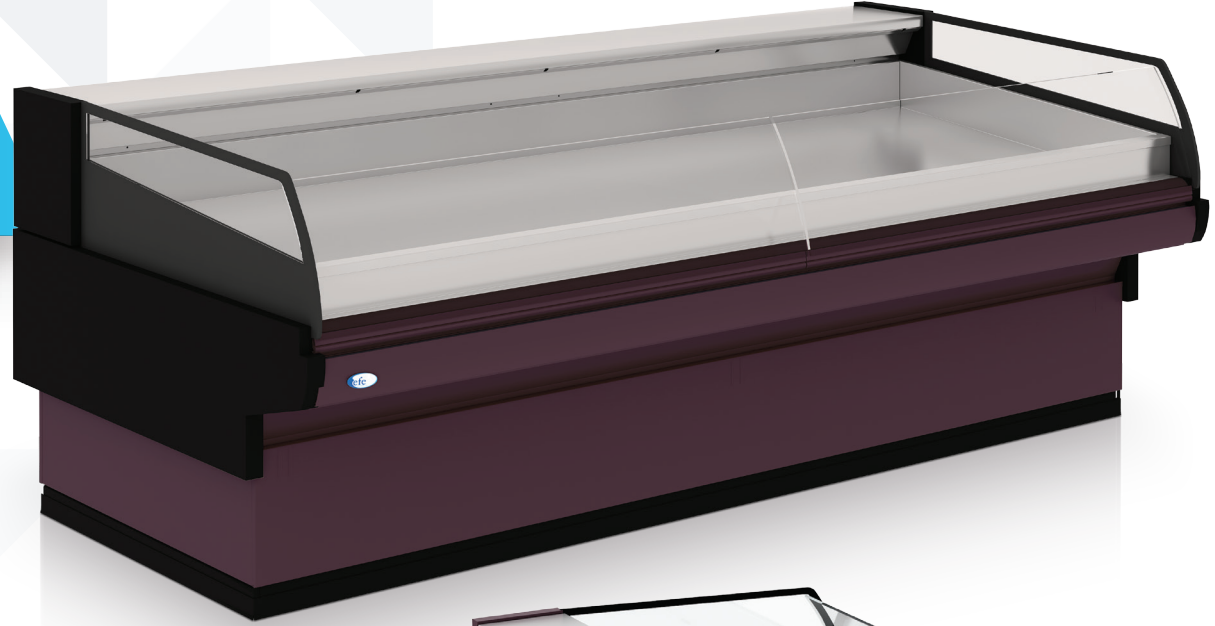

Limra Limradis Plug-in

İçten Motorlu Balık Servis Reyonu
Plug-In Fish Counter

TR

- 275 mm paslanmaz çelik tezgah
- AISI 304 paslanmaz çelik iç yüzey
- RAL kodu renk seçenekleri
- ABS kalitesinde yan duvar
- Sessiz ve verimli kondenser ünitesi
- Kapalı bacak yapısı

EN

- 275 mm Stainless steel workplate
- AISI 304 Stainless Steel Interior
- RAL Colour options
- ABS Sidewalls
- Silent&efficient condensing unit
- Closed based leg structure

LIMRA AO PLUG-IN

LİMRA PLUG-IN		
TEKNİK BİLGİLER / TECHNICAL SPECIFICATIONS		
DERİNLİK / DEPTH	mm	1250
ÇALIŞMA SICAKLIĞI / OPERATING TEMPERATURE	°C	M1 (-1 / +5°C)
UZUNLUK / LENGTH	mm	937,5
		1250
		1875
		2500
YAN KAPAKLAR / SIDE WALL	mm	40 + 40

COLD SECTION

REMOTE

PLUG-IN

PRE-PACKED FISH