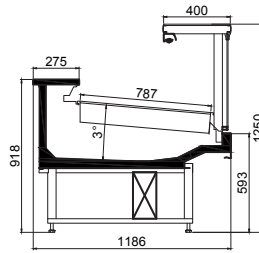

Limra Limradis Plug-in

İçten Motorlu Balık Servis Reyonu
Plug-In Fish Counter

TR

- 275 mm paslanmaz çelik tezgah
- AISI 304 paslanmaz çelik iç yüzey
- RAL kodu renk seçenekleri
- ABS kalitesinde yan duvar
- Sessiz ve verimli kondenser ünitesi
- Kapalı bacak yapısı

EN

- 275 mm Stainless steel workplate
- AISI 304 Stainless Steel Interior
- RAL Colour options
- ABS Sidewalls
- Silent&efficient condensing unit
- Closed based leg structure

LIMRA AO PLUG-IN