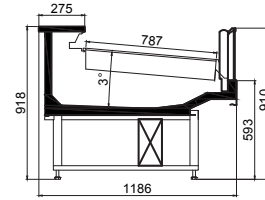

LIMRA S PLUG-IN

LİMRA PLUG-IN		
TEKNİK BİLGİLER / TECHNICAL SPECIFICATIONS		
DERİNLİK / DEPTH	mm	1250
ÇALIŞMA SICAKLIĞI / OPERATING TEMPERATURE	°C	M1 (-1 / +5°C)
UZUNLUK / LENGTH	mm	937,5
		1250
		1875
		2500
YAN KAPAKLAR / SIDE WALL	mm	40 + 40