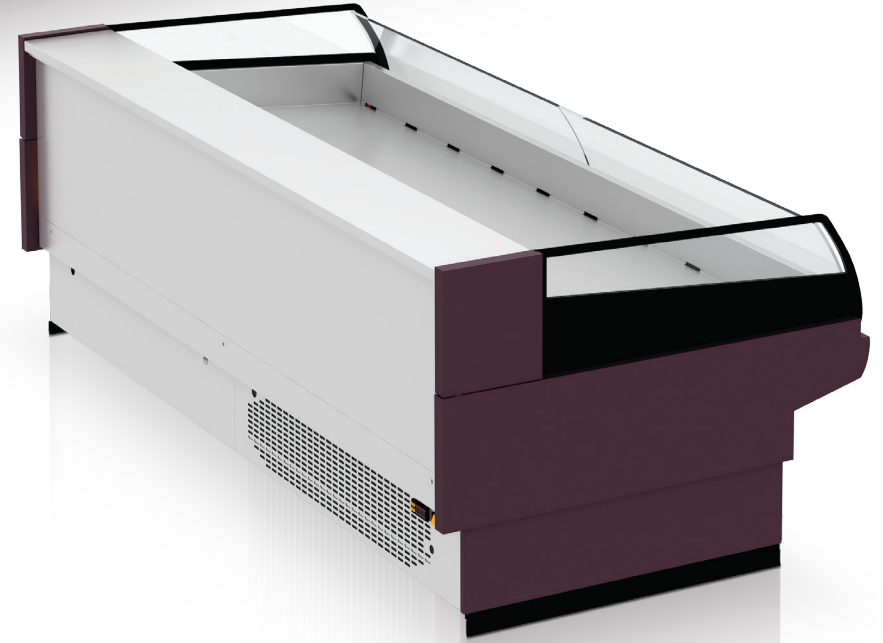

Limra Limradis Plug-in

İçten Motorlu Balık Servis Reyonu
Plug-In Fish Counter

TR

- 275 mm paslanmaz çelik tezgah
- AISI 304 paslanmaz çelik iç yüzey
- RAL kodu renk seçenekleri
- ABS kalitesinde yan duvar
- Sessiz ve verimli kondenser ünitesi
- Kapalı bacak yapısı

EN

- 275 mm Stainless steel workplate
- AISI 304 Stainless Steel Interior
- RAL Colour options
- ABS Sidewalls
- Silent&efficient condensing unit
- Closed based leg structure

LIMRA AO PLUG-IN

LİMRA PLUG-IN		
TEKNİK BİLGİLER / TECHNICAL SPECIFICATIONS		
DERİNLİK / DEPTH	mm	1250
ÇALIŞMA SICAKLIĞI / OPERATING TEMPERATURE	°C	M1 (-1 / +5°C)
UZUNLUK / LENGTH	mm	937,5
		1250
		1875
		2500
YAN KAPAKLAR / SIDE WALL	mm	40 + 40

COLD SECTION

REMOTE

PLUG-IN

PRE-PACKED FISH