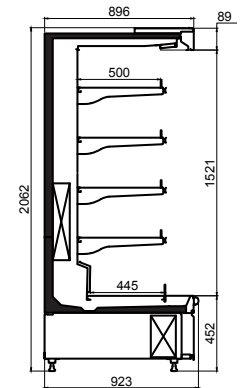

MARS		
TEKNİK BİLGİLER / TECHNICAL SPECIFICATIONS		
DERİNLİK / DEPTH	mm	923
ÇALIŞMA SICAKLIĞI / OPERATING TEMPERATURE	°C	M1 / M2 (-1 / +5 °C) (-1 / +7 °C)
UZUNLUK / LENGTH YAN KAPAK HARIÇ WITHOUT SIDE WALL	mm	937,5
		1250
		1875
		2500
YAN KAPAKLAR / SIDE WALL	mm	40 + 40

MARS