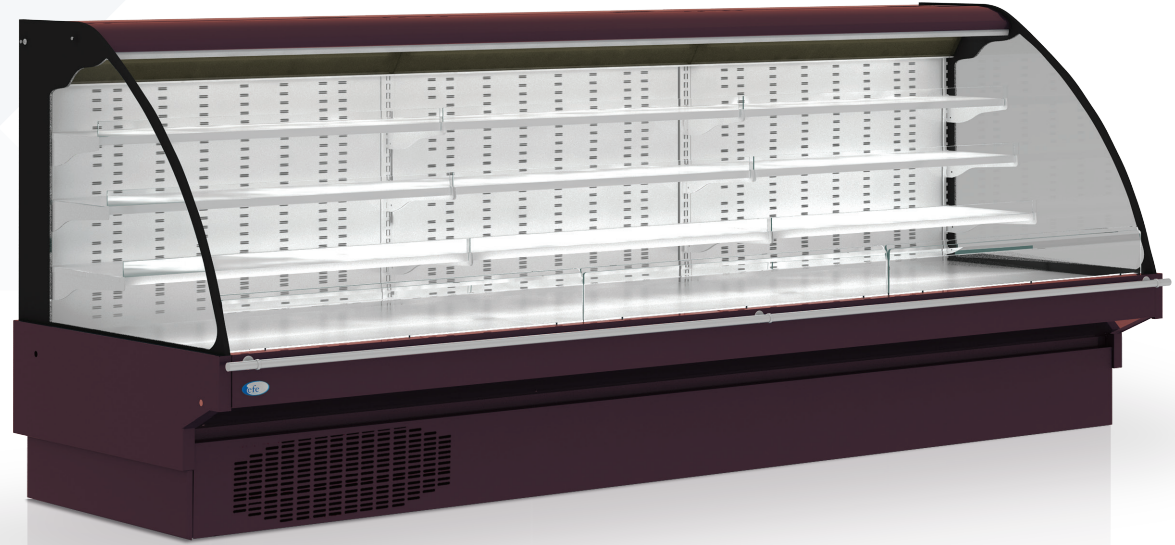

Patara Plug-in

İçten Motorlu Kısa Geniş Duvar Reyonu
Plug-In Semi Multideck

TR

- Üstün tasarım dıştan motorlulardaki gibi
- Elektronik termostat
- Manuel kontrollü gece perdesi
- Standart gelen yoğunlaşma suyu buharlaştırıcısıyla birlikte kondenser
- Çıkarılabilir kondenser ünitesi / kolay bakım
- Kaynaklı genişleme valfi
- 15 modeli için 1 x 300 + 1 x 450 + 1 x 600 mm raflarla birlikte etiketlik
- 13 modeli için 1 x 450 + 1 x 600 mm raflarla birlikte etiketlik
- Üstte tek sıra T8 LED aydınlatma
- Temperli çift cam yan kapaklar
- Evaporatör ve kondenserde Q motor
- İç&dış RAL Renkleri
- 3M2 standartında çalışma sıcaklığı

EN

- Superior design as remote multidecks
- Electronic Thermostat
- Manual slow rise night Blinds
- Built in condensing unit with condensate water evaporator coming standard
- Pull out condensate tray / easy maintenance
- Thermostatic expansion valve welded
- 1 x 300 + 1 x 450 + 1 x 600 mm of shelves with ticket holders for 15 model
- 1 x 450 + 1 x 600 mm of shelves with ticket holders for 13 model
- Single T8 LED canopy lightning
- Single Glazed Sidewall
- Q motors in the evaporator&condenser
- RAL Painted Internal&External
- 3M2 temp. performance