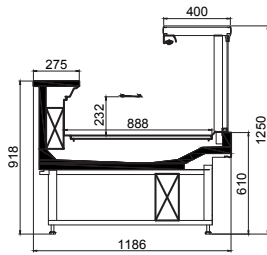

SARDIS

SARDIS PLUG-IN

TEKNİK BİLGİLER / TECHNICAL SPECIFICATIONS

DERİNLİK / DEPTH	mm	1186
ÇALIŞMA SICAKLIĞI OPERATING TEMPERATURE	°C	M1
		M2
UZUNLUK / LENGTH	mm	(-1/ +5 °C)
		(-1/ +7 °C)
		1250
		1875
		2500
YAN KAPAKLAR / SIDE WALL	mm	3125
		3750
		40 + 40