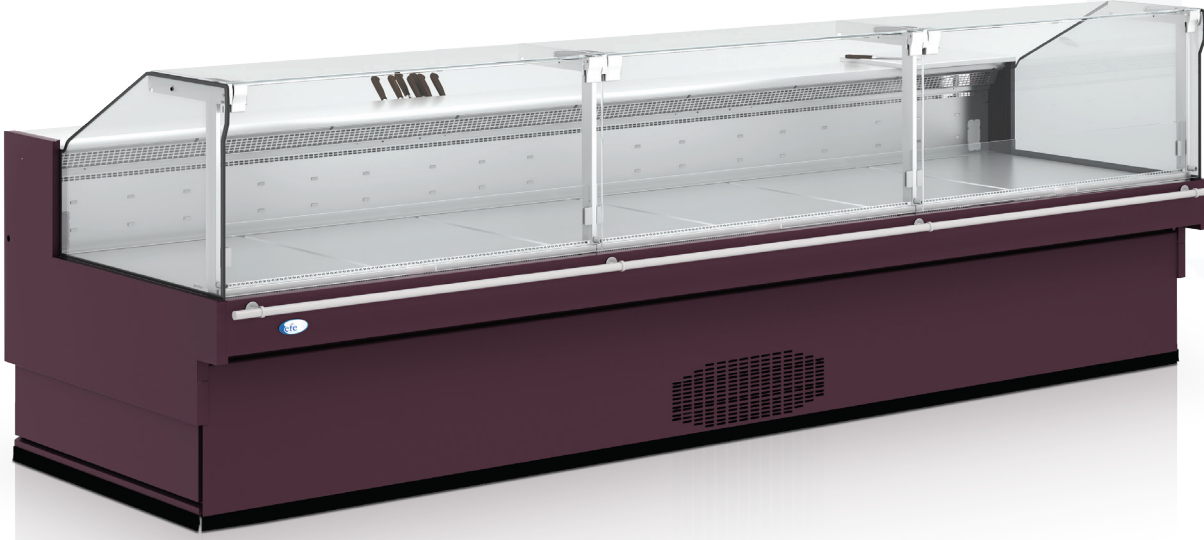

Sardis Plug-in

İçten Motorlu Düz Camlı Servis Reyonu
Plug In Ventilated Straight Glass Serve Over Counter

TR

- 275 mm genişliğinde paslanmaz çelik tezgah
- AISI 304 paslanmaz çelik iç yüzey
- Temperli ve dik kaldırılabilir camlar
- Plastik bumperler
- Ral kodu renk seçenekleri
- Sessiz ve verimli kondenser ünitesi
- Üstte tek sıra T8 LED aydınlatma

EN

- 275 mm stainless steel workplate
- AISI 304 Stainless Steel Interior
- Lift Up tempered straight glass
- Plastic protection bumpers
- RAL colour options
- Silent&efficient condensing unit
- Single T8 LED canopy lightning