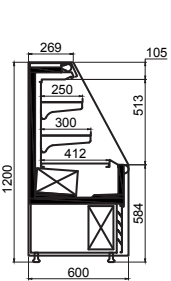

Demre Plug-in 12/14

İçten Motorlu Kısa Duvar Reyonu
Plug-In Semi Multideck

TR

- Üstün tasarım dıştan motorlulardaki gibi
- Elektronik termostat
- Manuel kontrollü gece perdesi
- Standart gelen yoğuşma suyu buharlaştırıcısıyla birlikte kondenser
- Çıkarılabilir kondenser ünitesi / kolay bakım
- Kaynaklı genleşme valfi
- 14 modeli için 1 x 200 + 1 x 250 + 1 x 300 mm raflarla birlikte etiketlik
- 12 modeli için 1 x 250 + 1 x 300 mm raflarla birlikte etiketlik
- Üstte tek sıra T8 LED aydınlatma
- Temperli çift cam yan kapaklar
- Evaporator ve kondenserde Q motor
- İç&dış boyalı
- 3M2 standartında çalışma sıcaklığı

EN

- Superior design as remote multidecks
- Electronic Thermostat
- Manual slow rise night Blinds
- Built in condensing unit with condensate water evaporator coming standard
- Pull out condensate tray / easy maintenance
- Thermostatic expansion valve welded
- 1 x 200 + 1 x 250 + 1 x 300 mm of shelves with ticket holders for 14 model
- 1 x 250 + 1 x 300 mm of shelves with ticket holders for 12 model
- Single T8 LED canopy lightning
- Single Glazed Sidewall
- Q motors in the evaporator&condenser
- Painted Internal&External
- 3M2 temp. performance

DEMRE 12