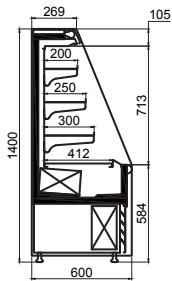

DEMRE 14

DEMRE PLUG-IN		
TEKNİK BİLGİLER / TECHNICAL SPECIFICATIONS		
DERİNLİK / DEPTH	mm	600
ÇALIŞMA SICAKLIĞI / OPERATING TEMPERATURE	°C	M2 (-1 / +7 °C)
UZUNLUK / LENGTH	mm	1250
YAN KAPAK HARIÇ / WITHOUT SIDE WALL	mm	1875
YAN KAPAKLAR / SIDE WALL	mm	30 + 30